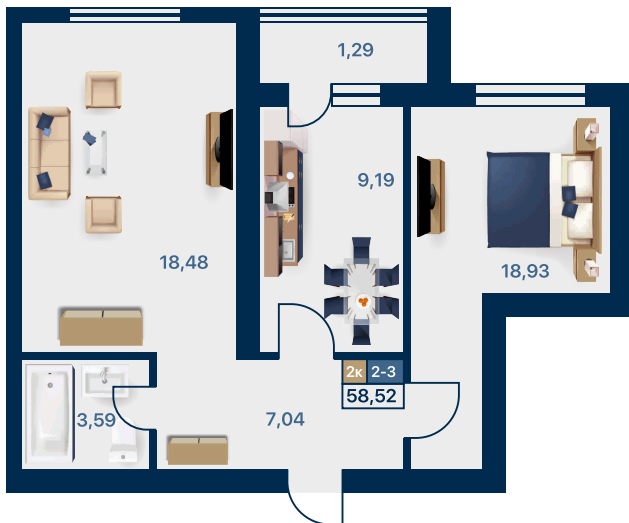

Номер помещения	Наименование	Площадь м ²
1	Прихожая	4,01
2	Спальня	15,36
3	Кухня	9,81
4	Санузел	4,33
5	Лоджия	1,60
Итого		35,11

1-3 блоки

2-х КОМНАТНАЯ

60,85 кв/м

Номер помещения	Наименование	Площадь м ²
1	Прихожая	10,09
2	Гостиная	17,15
3	Лоджия	1,30
4	Спальня	16,52
5	Кухня	10,41
6	Санузел	4,02
7	Лоджия	1,30
Итого		60,85

Номер помещения	Наименование	Площадь м ²
1	Спальня	18,93
2	Кухня	9,19
3	Гостиная	18,48
4	Санузел	3,59
5	Прихожая	7,04
6	Балкон	1,29
Итого		58,52

4-7 блоки

3-х КОМНАТНАЯ

85,49 кв/м

Номер помещения	Наименование	Площадь м ²
1	Балкон	1,36
2	Гостиная	17,4
3	Санузел	3,05
4	Прихожая	8,18
5	Прихожая	3,44
6	Кладовая	2,51
7	Ванная	4,12
8	Кухня	17,40
9	Комната	10,6
10	Комната	14,71
11	Балкон	1,36
12	Балкон	1,36
Итого		85,49

4-7 блоки

2-х КОМНАТНАЯ

69,67 кв/м

Номер помещения	Наименование	Площадь м ²
1	Гостиная	21,05
2	Кухня	13,2
3	Спальня	17,40
4	Санузел	5,86
5	Прихожая	10,83
6	Балкон	1,33
Итого		69,67

4-7 блоки

2-х КОМНАТНАЯ

61,54 кв/м

Номер помещения	Наименование	Площадь м ²
1	Спальня	17,40
2	Кухня	11,72
3	Гостиная	19,12
4	Санузел	3,8
5	Прихожая	8,17
6	Балкон	1,33
Итого		61,54

4-7 блоки

2-х КОМНАТНАЯ

58,52 кв/м

Номер помещения	Наименование	Площадь м ²
1	Спальня	18,93
2	Кухня	9,19
3	Гостиная	18,48
4	Санузел	3,59
5	Прихожая	7,04
6	Балкон	1,29
Итого		58,52