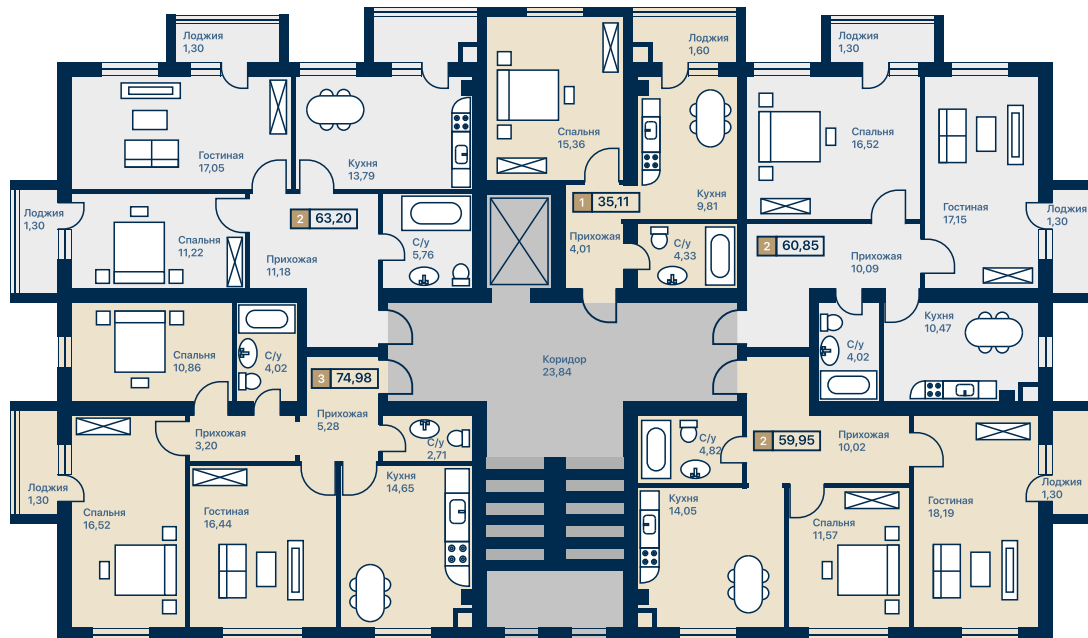

УДОБНОЕ МЕСТОПОЛОЖЕНИЕ

Шымкент - Кызылорда

КАРТА ДОМОВ

1-3 блоки

ПЛАН ТИПОВОГО ЭТАЖА

1-3 блоки

1 КОМНАТНАЯ

35,11 кв/м

Номер помещения	Наименование	Площадь м ²
1	Прихожая	4,01
2	Спальня	15,36
3	Кухня	9,81
4	Санузел	4,33
5	Лоджия	1,60
Итого		35,11

1-3 блоки

2-х КОМНАТНАЯ

60,85 кв/м

Номер помещения	Наименование	Площадь м ²
1	Прихожая	10,09
2	Гостиная	17,15
3	Лоджия	1,30
4	Спальня	16,52
5	Кухня	10,41
6	Санузел	4,02
7	Лоджия	1,30
Итого		60,85

1-3 блоки

2-х КОМНАТНАЯ

59,95 кв/м

Номер помещения	Наименование	Площадь м ²
1	Прихожая	10,02
2	Гостиная	18,19
3	Лоджия	1,30
4	Спальня	11,57
5	Кухня	14,05
6	Санузел	4,82
Итого		59,95

1-3 блоки

2-х КОМНАТНАЯ

4-7 блоки

ПЛАН ТИПОВОГО ЭТАЖА

4-7 блоки

2-х КОМНАТНАЯ

69,67 кв/м

Номер помещения	Наименование	Площадь м²
1	Гостиная	21,05
2	Кухня	13,2
3	Спальня	17,40
4	Санузел	5,86
5	Прихожая	10,83
6	Балкон	1,33
Итого		69,67