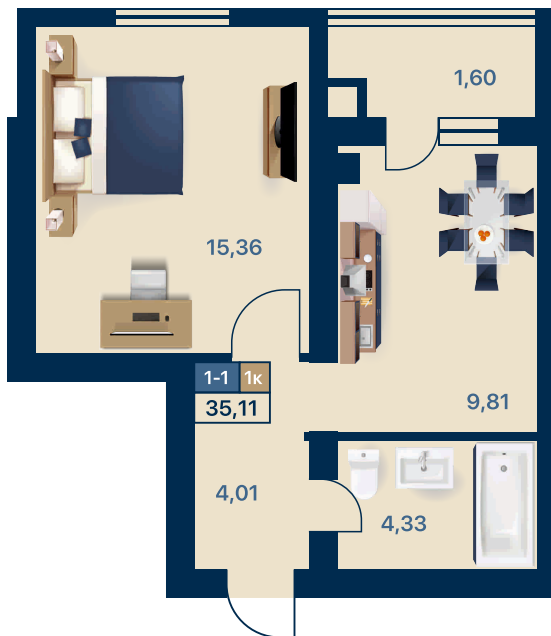

УДОБНОЕ МЕСТОПОЛОЖЕНИЕ

Шымкент - Кызылорда

КАРТА ДОМОВ

1-3 блоки

ПЛАН ТИПОВОГО ЭТАЖА

1-3 блоки

1 КОМНАТНАЯ

35,11 кв/м

Номер помещения	Наименование	Площадь м ²
1	Прихожая	4,01
2	Спальня	15,36
3	Кухня	9,81
4	Санузел	4,33
5	Лоджия	1,60
Итого		35,11

1-3 блоки

2-х КОМНАТНАЯ

60,85 кв/м

Номер помещения	Наименование	Площадь м ²
1	Прихожая	10,09
2	Гостиная	17,15
3	Лоджия	1,30
4	Спальня	16,52
5	Кухня	10,41
6	Санузел	4,02
7	Лоджия	1,30
Итого		60,85

1-3 блоки

2-х КОМНАТНАЯ

59,95 кв/м

Номер помещения	Наименование	Площадь м ²
1	Прихожая	10,02
2	Гостиная	18,19
3	Лоджия	1,30
4	Спальня	11,57
5	Кухня	14,05
6	Санузел	4,82
Итого		59,95

1-3 блоки

2-х КОМНАТНАЯ

Номер помещения	Наименование	Площадь м ²
1	Спальня	17,40
2	Кухня	11,72
3	Гостиная	19,12
4	Санузел	3,8
5	Прихожая	8,17
6	Балкон	1,33
Итого		61,54

4-7 блоки

2-х КОМНАТНАЯ

58,52 кв/м

Номер помещения	Наименование	Площадь м ²
1	Спальня	18,93
2	Кухня	9,19
3	Гостиная	18,48
4	Санузел	3,59
5	Прихожая	7,04
6	Балкон	1,29
Итого		58,52