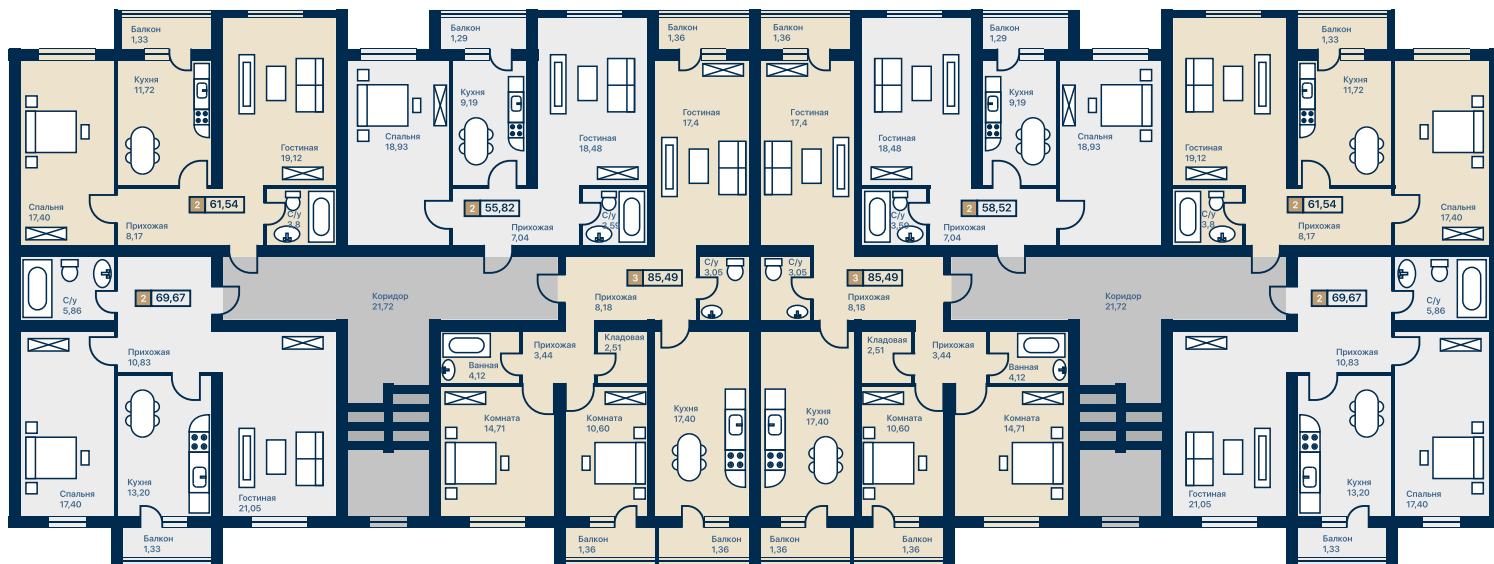

4-7 блоки

ПЛАН ТИПОВОГО ЭТАЖА